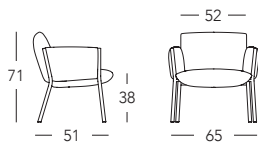

BREZZA LOUNGE

Design Alessandro Stabile

S•CAB

art. 2901

lounge armchair / fauteuil / Loungesessel / sillón lounge

Poltrona lounge da esterno con cuscineria sfoderabile brevettata. La seduta è molto pratica: basta un gesto per sfoderare l'imbottitura e sostituire il rivestimento.

Outdoor lounge armchair with patented removable cushion covers. The seat is incredibly practical: a simple gesture is all it takes to remove the upholstery and replace it.

Fauteuil d'extérieur avec système de coussins déhoussable breveté. L'assise est très pratique : un geste suffit pour retirer le rembourrage et le remplacer.

Loungesessel für den Außenbereich mit patentiertem abziehbaren Kissen. Der Sessel ist aus besonders zweckmäßig: Eine Geste genügt, um die Polsterung zu entfernen und zu auszutauschen.

Sillón lounge de exterior con cojines desenfundables patentados. El asiento resulta muy práctico: basta un movimiento para retirar el tapizado y sustituirlo.

TELAIO
FRAME
CHÂSSIS
RAHMEN
MARCO

Struttura in acciaio tubolare Ø 30 mm verniciato a polvere poliester.
Frame Ø 30 mm in polyester powder coated tubular steel.
Structure en acier tubulaire Ø 30 mm revêtu de peinture en poudre polyester.
Ø 30 mm Stahlrohr-Struktur mit Polyester-Pulverbeschichtung.
Estructura en acero tubular Ø 30 mm pintado con polvo poliéster.

FINITURE
FINISHES
FINITIONS
FINISH
ACABADOS